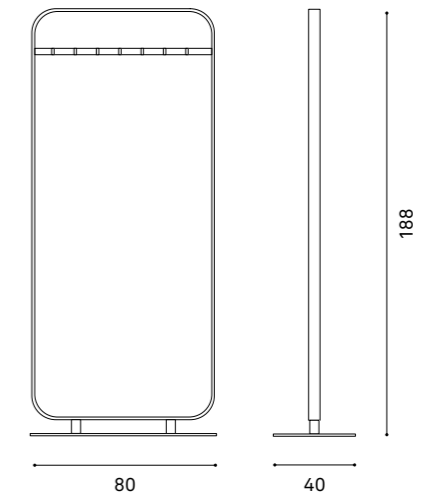

Focus

DESIGN GERALD BRANDSTÄTTER

The rounded frame and base of Focus are made of steel. Timeless, high-quality and modern, it is available in high-gloss white or silver grey. As the horizontal polished aluminium bar is grooved, the coats hang at regularly spaced intervals.

Der abgerundeten Rahmen und der Fuß des Fokus sind aus Stahl. Zeitlos, hochwertig und modern. Lieferbar in hochglänzendem Weiß oder Silbergrau. Weil die poliert Aluminium Garderobenstange mit Rillen versehen ist, hängen die Jacken im gleichen Abstand zueinander.

MATERIAL AND FINISH

Powder coated steel upright and base
Polished aluminium horizontal bar

COLOURS

DIMENSIONS (CM)

ADDITIONAL

Matching coat hanger: Chrome hanger