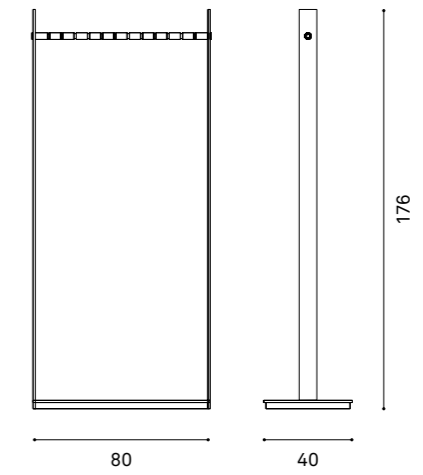

Standtogether

DESIGN ONNO DE KNEGT

Hidden casters make the Standtogether wardrobe easy to move around. The horizontal bar comes with twelve grooves, ensuring that the coats hang neatly in a row. The bar is also available without grooves, for example for use with closed hangers or more than twelve hangers.

Unsichtbare Schwenkrollen machen das Umstellen der Standtogether Projektgarderobe einfach. Die Garderobenstange ist mit zwölf Rillen versehen. Die Jacken hängen so ordentlich in einer Reihe. Die Stange ist auch ohne Rillen lieferbar, z.B. für die Verwendung mit geschlossenen Bügeln oder für mehr als zwölf Bügeln.

MATERIAL AND FINISH
Polished aluminium bar
Powder coated aluminium uprights
Powder coated steel base

COLOUR

ALUMINIUM

DIMENSIONS (CM)

ADDITIONAL

Matching coat hanger: Chrome hanger