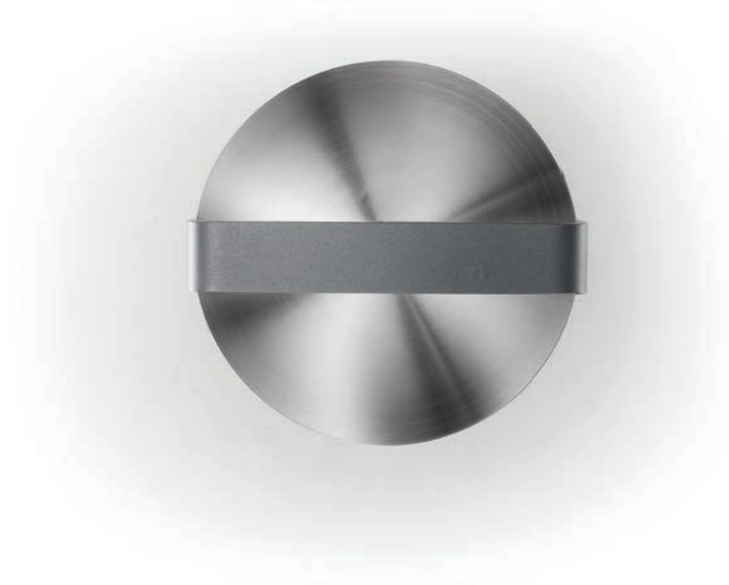

CENDRIERS ET RÉCIPIENTS

ASHTRAYS & RECEPTACLES

ROSCONI

— 1873 —

CREW 02

DESIGN : INGENHOVEN ARCHITECTS

FR crew 02 - combinaison cendrier-poubelle pour l'intérieur et l'extérieur

EN crew 02 ashtray-litter combination in classy stainless steel for indoor and outdoor use

CREW 02 EST UNE COMBINAISON AVEC POUBELLE, CENDRIER ET CAPOT EN ACIER INOXYDABLE POLI. LE CADRE ET LE CACHE DE LA BASE SONT EN ACIER GALVANISÉ THERMOLAQUÉ. SUR DEMANDE, LE CORPS DE LA POUBELLE PEUT ÊTRE THERMOLAQUÉ LUI AUSSI. EN OPTION, LA COMBINAISON EST DISPONIBLE AVEC UN PRÉ-EQUIPEMENT POUR LA FIXATION AU SOL. LA POUBELLE PEUT ÊTRE BASCULÉE ET VERROUILLÉE DANS DEUX POSITIONS POUR FACILITER SON VIDAGE.

crew 02 is a functional pillar with an integrated litter bin. It is provided with a waterproof hood above the ashtray. The receptacle, ashtray and hood are made of brushed stainless steel, the frame and the base cover of galvanized steel with a color powder-coated finish. The receptacle body can be finished with color powder-coating on request. The pillar is optionally available prepared for floor mounting. The receptacle can be tilted and locked at two angles, thereby simplifying emptying.

épaisseur de paroi

poubelle 0,8 mm | colonne centrale 2 mm

poids

30 kg

matériau

acier inoxydable poli

optionscorps thermolaqué RAL selon collection maison
anneaux interchangeables**accessoires**

corbeille intérieure | récipient intérieur