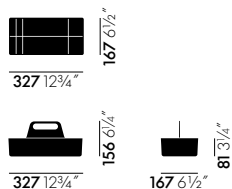

# Toolbox

Arik Levy, 2010

**vitra.**

Toolbox est un organisateur pratique. Utilisée pour ranger le matériel de travail et les accessoires, la boîte à outils trouve sa place dans une armoire, sur une étagère ou dans un trolley. Tout reste toujours accessible dans le panier de rangement à emporter.

## DIMENSIONS (selon la norme EN 1335-1)

Toolbox