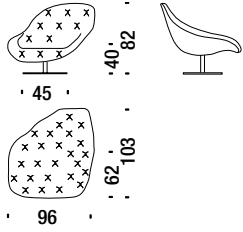

€ €

H _____
Q _____
S _____
W _____
Y _____
T _____
Z _____

Optional cushion 40x40

Coussin optional 40x40

GE004K

0,6 mt. ★ 0,8 m²

€ €

H _____
Q _____
S _____
W _____
Y _____
T _____
Z _____

Optional back cushion 58x52

Coussin dos optional 58x52

GE0531

0,8 mt. ★ 1,2 m²

€ €

H _____
Q _____
S _____
W _____
Y _____
T _____
Z _____

Small armchair

Petit fauteuil

061

5 mt. 9,5 m² 0,9 m³ 45 Kg

€ €

H _____
 Q _____
 S _____
 W _____
 Y _____
 T _____
 Z _____

Armchair

Fauteuil

001

6,4 mt. 12 m² 1 m³ 49 Kg