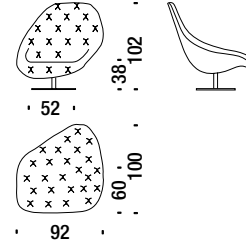

Optional back cushion 58x52

Coussin dos optional 58x52

GE0531

0,8 mt. ★ 1,2 m²

€ €

H _____
Q _____
S _____
W _____
Y _____
T _____
Z _____

Small armchair

Petit fauteuil

061

5 mt. 9,5 m² 0,9 m³ 45 Kg

€ €

H _____
 Q _____
 S _____
 W _____
 Y _____
 T _____
 Z _____

Armchair

Fauteuil

001

6,4 mt. 12 m² 1 m³ 49 Kg

€ €

H _____
 Q _____
 S _____
 W _____
 Y _____
 T _____
 Z _____

Chaise Longue

Chaise Longue

036

8,8 mt. 15 m² 2 m³ 66 Kg

€ €

H _____
 Q _____
 S _____
 W _____
 Y _____
 T _____
 Z _____