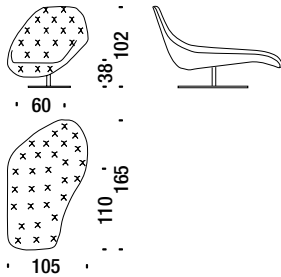

Optional back cushion 58x52

Coussin dos optional 58x52

GE0531

0,8 mt. ★ 1,2 m²

€ €

H _____
Q _____
S _____
W _____
Y _____
T _____
Z _____

Small armchair

Petit fauteuil

061

5 mt. 9,5 m² 0,9 m³ 45 Kg

€ €

H _____
 Q _____
 S _____
 W _____
 Y _____
 T _____
 Z _____

Armchair

Fauteuil

001

6,4 mt. 12 m² 1 m³ 49 Kg

€ €

H _____
 Q _____
 S _____
 W _____
 Y _____
 T _____
 Z _____

Chaise Longue

Chaise Longue

036

8,8 mt. 15 m² 2 m³ 66 Kg

€ €

H _____
 Q _____
 S _____
 W _____
 Y _____
 T _____
 Z _____

Seat cushion 50x50 small armchair

Coussin assise 50x50 petit fauteuil

080

0,6 mt. 0,8 m²

€ €

H _____
 Q _____
 S _____
 W _____
 Y _____
 T _____
 Z _____

Gentry optional cushion 58x28

Gentry coussin optionel 58x28