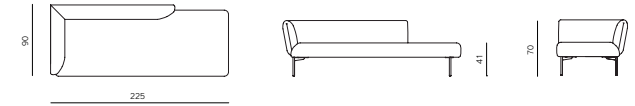

CHAISE LONGUE (L/R) 225 BASE 01
DIMENSIONS 225X90X70 CM