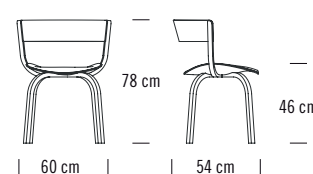

Chaise (404) et chaise de plus grande dimension avec accoudoirs (404 F). Éléments d'assise et de dossier en contreplaqué moulé, montants des pieds et du dossier en lamellé-collé. Rembourrage revêtu de cuir ou tissu. Tabouret de bar (404 H) assorti.

Dimensions / Afmetingen

404

404 F

404 SP

404 SPF