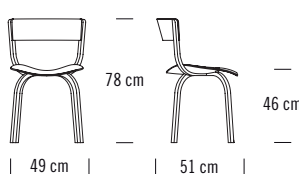

Chaise (404) et chaise de plus grande dimension avec accoudoirs (404 F). Éléments d'assise et de dossier en contreplaqué moulé, montants des pieds et du dossier en lamellé-collé. Rembourrage revêtu de cuir ou tissu. Tabouret de bar (404 H) assorti.

Dimensions / Afmetingen

404

404 F

404 SP

404 SPF