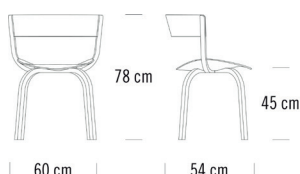

Chaise (404) et chaise de plus grande dimension avec accoudoirs (404 F). Éléments d'assise et de dossier en contreplaqué moulé, montants des pieds et du dossier en lamellé-collé. Rembourrage revêtu de cuir ou tissu. Tabouret de bar (404 H) assorti.

Dimensions / Afmetingen

404

404 F

404 SP

404 SPF