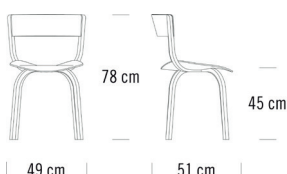

Chaise (404) et chaise de plus grande dimension avec accoudoirs (404 F). Éléments d'assise et de dossier en contreplaqué moulé, montants des pieds et du dossier en lamellé-collé. Rembourrage revêtu de cuir ou tissu. Tabouret de bar (404 H) assorti.

Dimensions / Afmetingen

404

404 F

404 SP

404 SPF