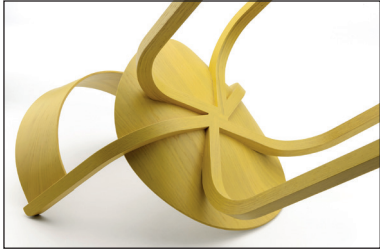

THONET

404

Design Stefan Diez

Inspirée de la méthode du bois courbé inventée par Thonet, la programme de chaises en bois conçue par Stefan Diez présente de tous nouveaux critères en termes d'esthétique et de technologie. Les pieds et accoudoirs courbés se prolongent jusque sous l'assise ergonomique pour y former un « nœud ». Avec le piètement oblique résultant des larges rayons formés par les pieds et le dossier, le confort est plus que sous-entendu : plusieurs positions d'assise sont possibles ! L'élégant dossier ergonomique à effet de ressort procure une sensation agréable et contribue à un confort accru.

Chaise (404) et chaise de plus grande dimension avec accoudoirs (404 F). Éléments d'assise et de dossier en contreplaqué moulé, montants des pieds et du dossier en lamellé-collé. Rembourrage revêtu de cuir ou tissu. Tabouret de bar (404 H) assorti.

De houten stoelen van Stefan Diez zijn gebaseerd op de klassieke Thonet-ontwerpen van gebogen hout, maar hebben een ingrijpende esthetische en technologische transformatie ondergaan. De gebogen stoelpoten en de armleuningen komen in een 'knooppunt' onder de ergonomisch gevormde zitting samen. Door de grote radius van de stoelpoten en de rugleuning staan de poten licht naar buiten. Dit ziet er niet alleen comfortabel uit, het zit ook prettig, omdat u zo elke gewenste zitpositie kunt innemen. De elegante, voorgevormde rugleuning draagt eveneens bij aan het zitcomfort: bij het leunen veert deze aangenaam mee.