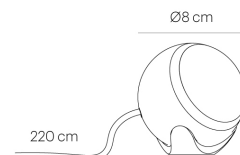

FALLING IN LOVE chrome/black/black

DC05-0

Type de produit:	LAMPE À POSER
Type de lampe:	1x LED Modul 002
Inclus dans la livraison:	Oui
Nombre d'ampoules par luminaire:	1

DONNEES TECHNIQUES

Douille / source lumineuse	LED
Type de montage	Sol
Flux lumineux sortant	direct
Répartition de la lumière	symétrique
Flux lumineux du luminaire	200 lm
Température de couleur	2700 K
Rendu des couleurs (CRI)	> 90
Aspect blancheur	warm white
Tension nominale de / jusqu'à	100-240 V
Fréquence du réseau	50/60 Hz
Puissance consommée (maximal)	8 W
Surface	chromé
Matériau du luminaire	aluminium
Système d'alimentation	convertisseur
Convertisseur inclus	Oui
Classe de protection	II
Classe énergétique	A - A++
Dimmable	Oui
Type de variation	Bouton intégré
Avec variateur	Oui
Diamètre	80 mm
Diamètre extérieur	80 mm
Longueur du câble de raccordement	2500 mm
Couleur du câble du raccordement	black
Poids net	0,72 kg

REPARTITION DE LA LUMIERE