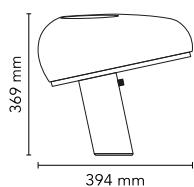

Snoopy

par Achille & Pier Giacomo Castiglioni , 1967

Lampe de table à lumière directe avec un réflecteur en métal peint et une base en marbre de Carrara blanc dessinée par Achille et Pier Giacomo Castiglioni en 1967.

Montage	Table
Environnement	Intérieur
Finition	Noir
Poids	7.9 Kg
Sources d'éclairage disponibles	1 x LED 8W E27 740lm 2700K [e] cod. RF25323 DIMMER 1 x LED 8W E27 740lm 3000K [e] cod. RF25317 DIMMER 1 x LED 8,5W E27 806lm 2700K [e] cod. RF26360 1 x LED 21W E27 2452lm 3000K [e] cod. RF26998 DIMMER
Urgence	Sans
Interrupteurs	L'allumage de l'appareil et la régulation de l'intensité lumineuse se fait par commande à base en marbre.
Tension	220-250V
Puissance	MAX 150W
Batterie	Non
Alimentation fournie	Non
Matériels	Marbre, Métal
Couleurs	● F6380039 - Vert-Snoopy ● F6380030 - Noir
Certificat	