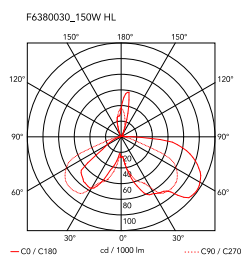

Montage	Table
Environnement	Intérieur
Finition	Noir
Poids	7.9 Kg
Sources d'éclairage disponibles	1 x LED 8W E27 740lm 2700K [e] cod. RF25323 DIMMER 1 x LED 8W E27 740lm 3000K [e] cod. RF25317 DIMMER 1 x LED 8,5W E27 806lm 2700K [e] cod. RF26360 1 x LED 21W E27 2452lm 3000K [e] cod. RF26998 DIMMER
Urgence	Sans
Interrupteurs	L'allumage de l'appareil et la régulation de l'intensité lumineuse se fait par commande à base en marbre.
Tension	220-250V
Puissance	MAX 150W
Batterie	Non
Alimentation fournie	Non
Matériels	Marbre, Métal
Couleurs	● F6380039 - Vert-Snoopy ● F6380030 - Noir
Certificat	