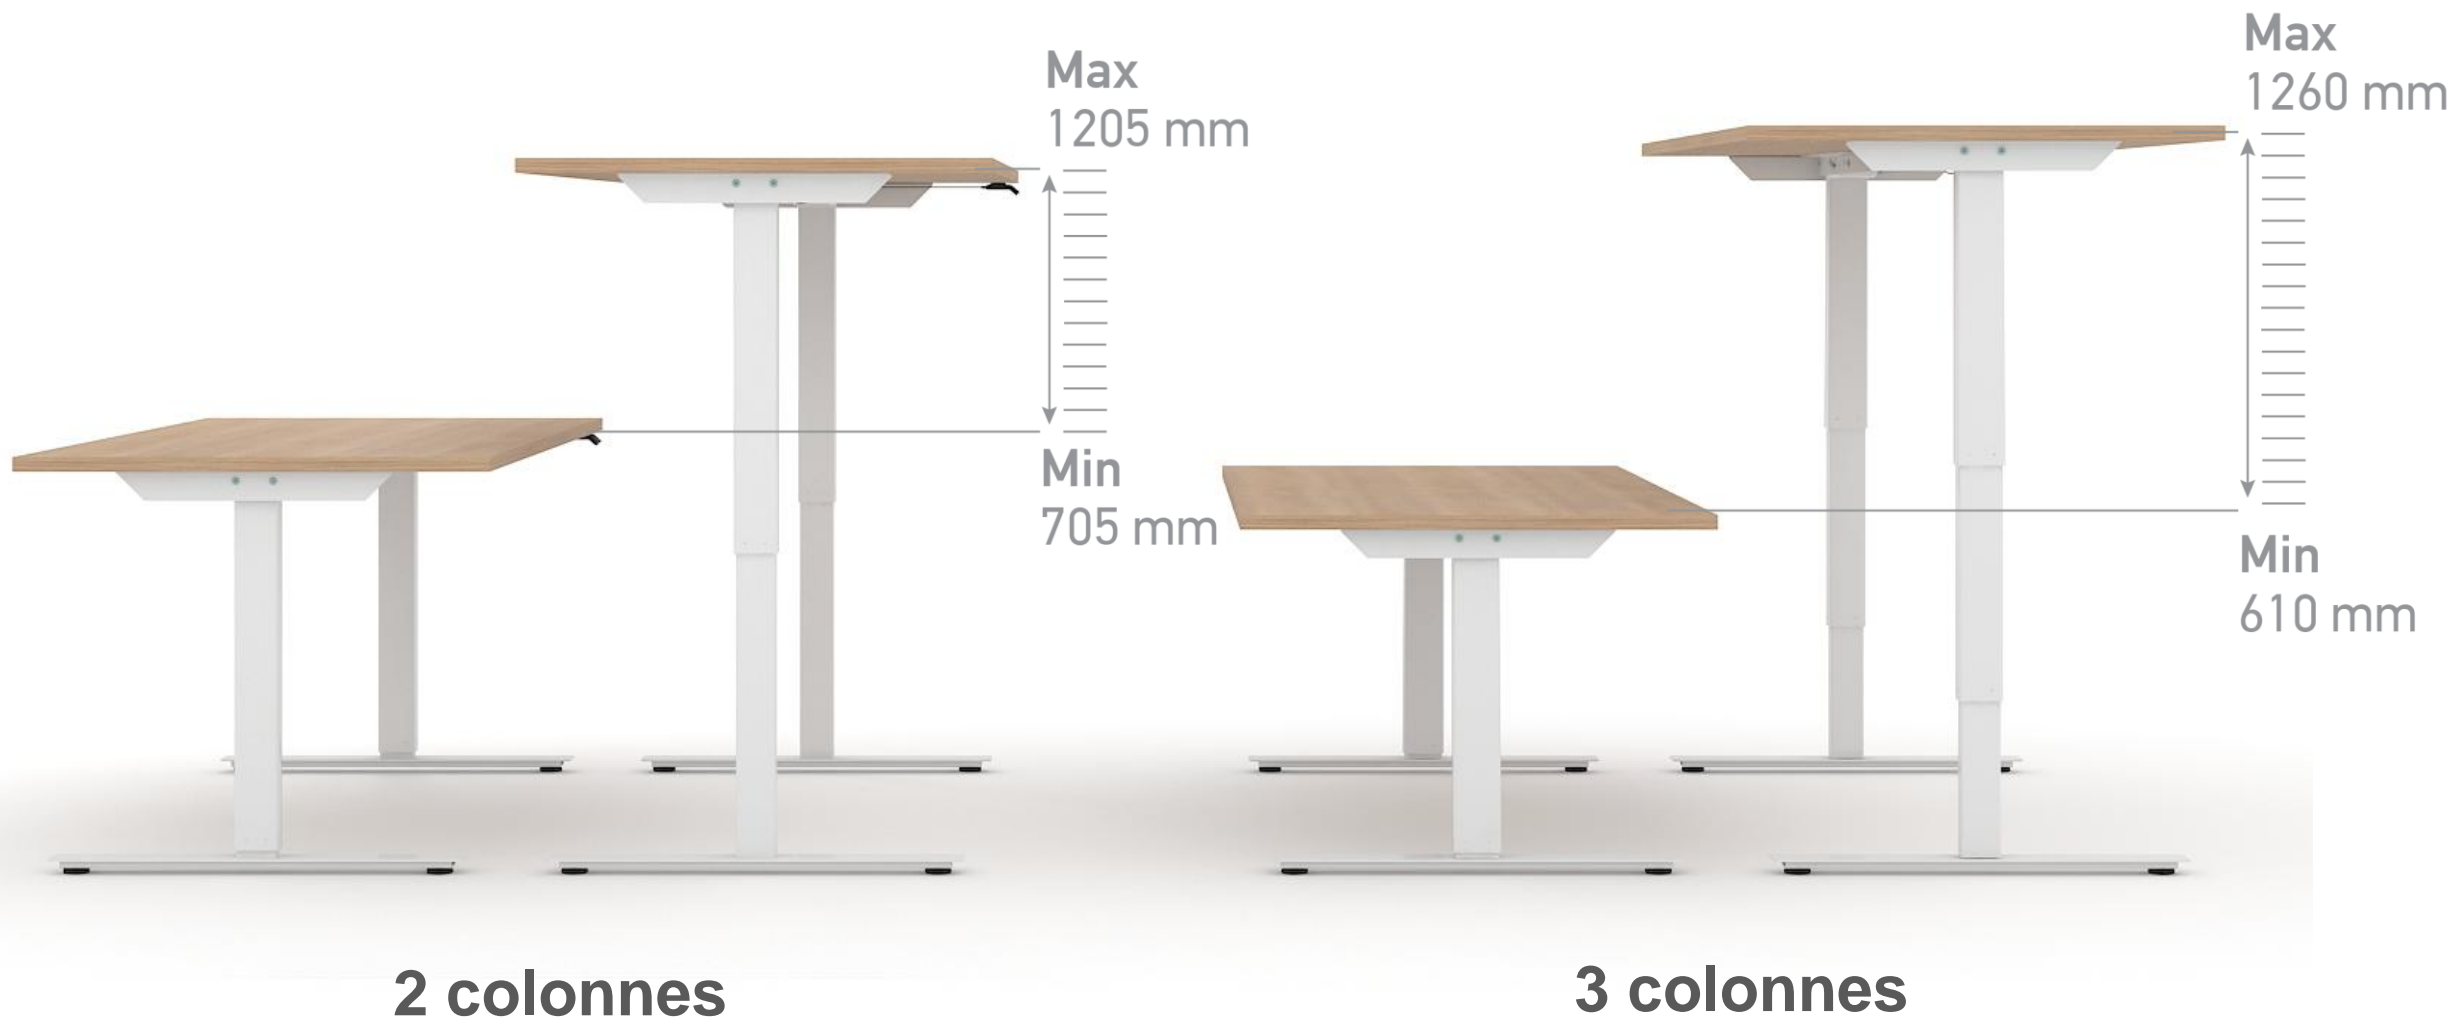

EASY

BUREAUX ASSIS / DEBOUT

narbutas

EASY

Bureaux électriques réglables en hauteur avec un ensemble de capacités qui donnent une grande valeur à n'importe quel bureau.

EASY

Deux types de bureaux

Bureaux simples

Banc de 2 bureaux

Contrôle de la hauteur

Réglage de la hauteur avec fonction de mémorisation, Bluetooth et rappel LED

Autres options

Réglez la hauteur de votre bureau avec une application de commande à distance via Bluetooth (Android, iOS)

- Commande vers le haut et vers le bas
- Afficher la hauteur actuelle
- Support facile
- 2-3 positions mémorisées
- Possibilité d'activer la commande automatique sur les positions mémorisées
- Disponible en anglais, allemand, français, espagnol, italien, coréen, chinois et japonais.

2 options de tiroirs en métal doublés de tissu avec serrure

Gamme

Plateau

Uni

Avec découpe pour œillet

Avec découpe (feston) pour la gestion des fils

Cadre télescopique

Avec pieds électriques
réglables (2 colonnes)