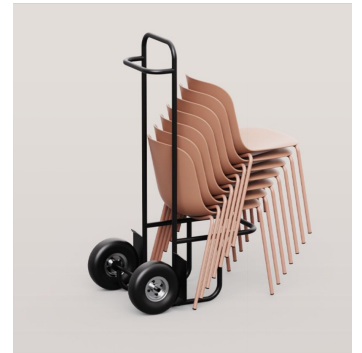

AKABA

Guri 4 Legs

MATÉRIAUX

Chaise empilable avec ou sans accoudoirs.

Structure en tube d'acier de Ø18mm.

Monocoque polypropylène + fibre de verre, 100% recyclable.

Mousses préformées avec différents densités selon modèle, collage avec de la colle à base d'eau respectueuse de l'environnement.

Nombre de chaises empilables:

Empilable : 10 chaises
14 chaises sur le chariot

Informations sur l`emballage:

600x680x1170mm

Nombre de chaises par boîte:

4

Images pour les versions rembourrées (COM):

(pour plus d'un unité, consulter l'usine)

Assise tapissé 0,6ml / 3 pieds
Complètement tapissé 0,9ml

Accessoires

Patins Feutre - AC091

"Extra Soft" - AC102 / AC103
Assise ou complètement tapissée "extra soft".

Chariot pour Transport et Stockage - AC016
14 unts non tapissé / 12 unts tapissé
Cette goulotte sera peint en noir, sauf que le client indique un autre coloris du nuancier AKABA.