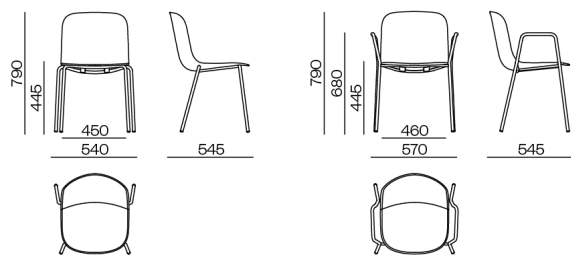

Les mesures

Guri 4 Legs

Configurateur

Spécifications

Poids du produit:

Dans Accoudoirs:
Polypropylène 4,9kg
Assise tapissé 5,7kg
Complètement tapissé 5,1kg

Avec Accoudoirs:
Polypropylène 6,3kg
Assise tapissé 7,1kg
Complètement tapissé 6,5kg